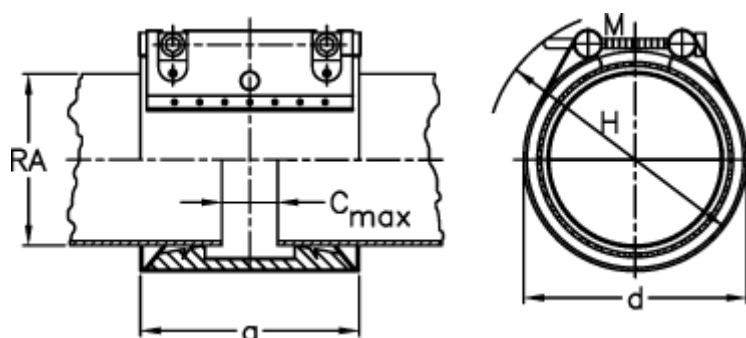

Varenummer: 025849360048
Beskrivelse: Norma Connect rørkobling
COMBI GRIP GL W5 Ø48,3/50 EPDM 16 bar

Mål

a	= 62.4	RA min-RA max metal = 47,8-49,0
C max med båndindlæg	= 8	Vægt pr stk. = 0.6
d	= 70	
H	= 90	
M (Skrue)	= M8	
Nominelt tryk (bar)	= 16	
RA	= 48,3/50,0	
RA min-RA max kunststof	= 49,5-50,5	